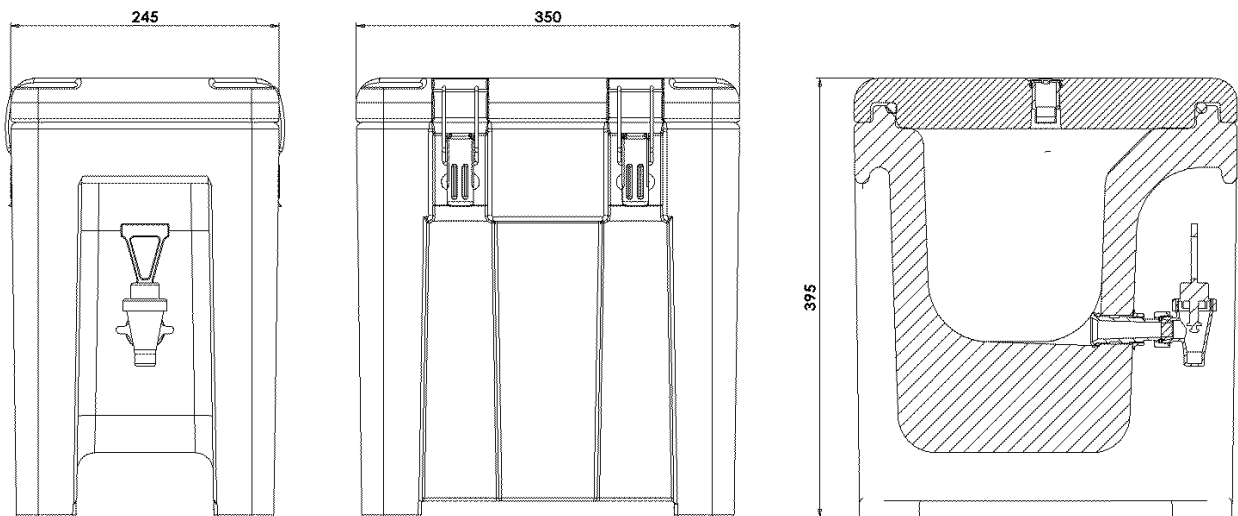

Conteneur isotherme pour le transport et la distribution de liquides à température contrôlée

- Marque: MELFORM
- Pays d'origine: ITALIE
- Code des douanes: 39231090
- Compatible avec le contact alimentaire
- Couleur: mélange gris / bleu
- Capacité: 4,3 litres.
- Technologie : roto moulage
- Garantie: 24 mois
- Entièrement recyclable à la fin de sa vie opérationnelle.
- Empilable et facile à manipuler

Modèle	Code	Code EAN	Ext. dim. (mm)	Int. dim. (mm)	Capacité (l)	Poids (kg)
Mélange QC5	QC050011	8022949006150	245x350x395		4,3	5
QC5 bleu	QC050001	8022949006068				
QC5 rouge	QC050007	8022949006112				

CARACTÉRISTIQUES DU PRODUIT

	<p>Espace sous le robinet approprié pour remplir facilement des tasses ou des bols de diam. 120 mm; hauteur 115 mm.</p>		<p>Version avec robinet long, pour permettre des bols d'un diamètre supérieur à 120mm</p>
	<p>Version avec bouchon, utile dans le cas du transport d'aliments liquides (soupes, purées, etc.).</p>		<p>Grande ouverture supérieure pour faciliter les opérations de remplissage.</p>
	<p>Crochets de fermeture en acier inoxydable.</p>		<p>Equipé d'une soupape de ventilation réglable.</p>
	<p>Structure monobloc, sans bords, joints et soudures.</p>		<p>Joint d'étanchéité de couvercle facilement démontable.</p>
	<p>Isolation avec mousse de polyuréthane sans CFC et HCFC.</p>	<p>°C</p>	<p>Conteneur garanti pour l'utilisation: de -30°C à +85°C.</p>

DONNÉES TECHNIQUES (mm)

ACCESSOIRES

Modèle	Code	Ext. dim. (mm)	Int. dim. (mm)	Capacité (litres)	Poids (kg)
Kit robinet long	RRI175				0,1
Kit de bouchon	RRI018				0,04

PIÈCES DE RECHANGE

			
RRI020 Kit de joint	RRI130 Kit de fermeture en acier inoxydable	RRI031 Kit de soupape de ventilation pour liquides	RRI018 Kit de bouchon de robinet
5 pièces par colis	4 pièces par colis	10 pièces par colis	2 pièces par colis
			
	RRI011 Kit de robinet standard	RRI175 Kit pour robinet long	
	1 pièce par colis	1 pièce par colis	