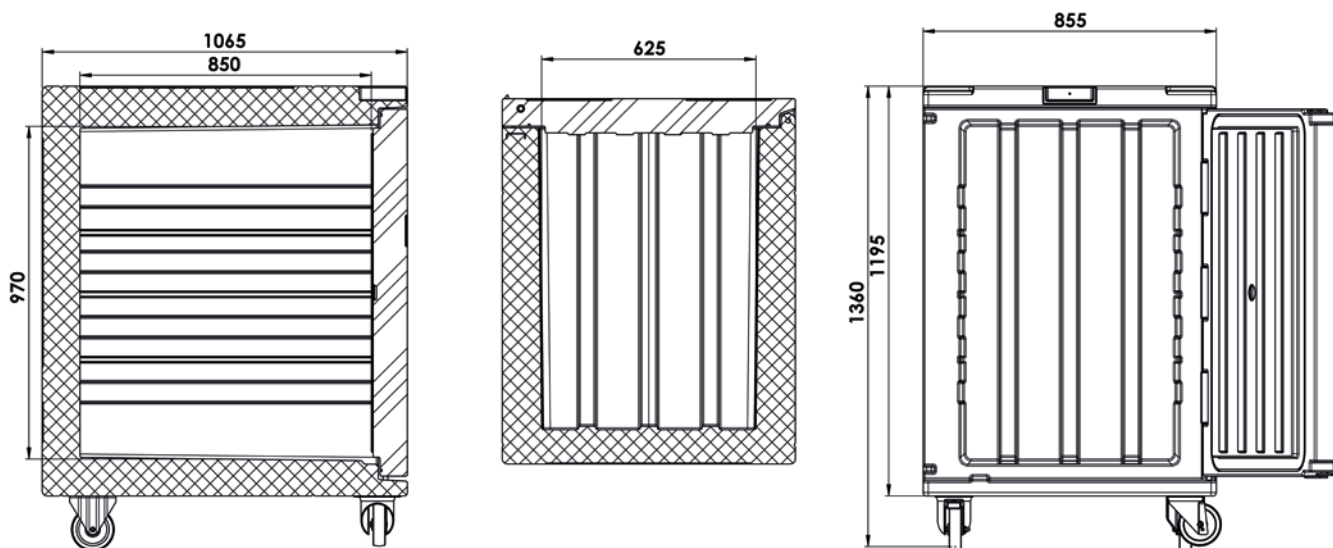

DATI TECNICI (mm)